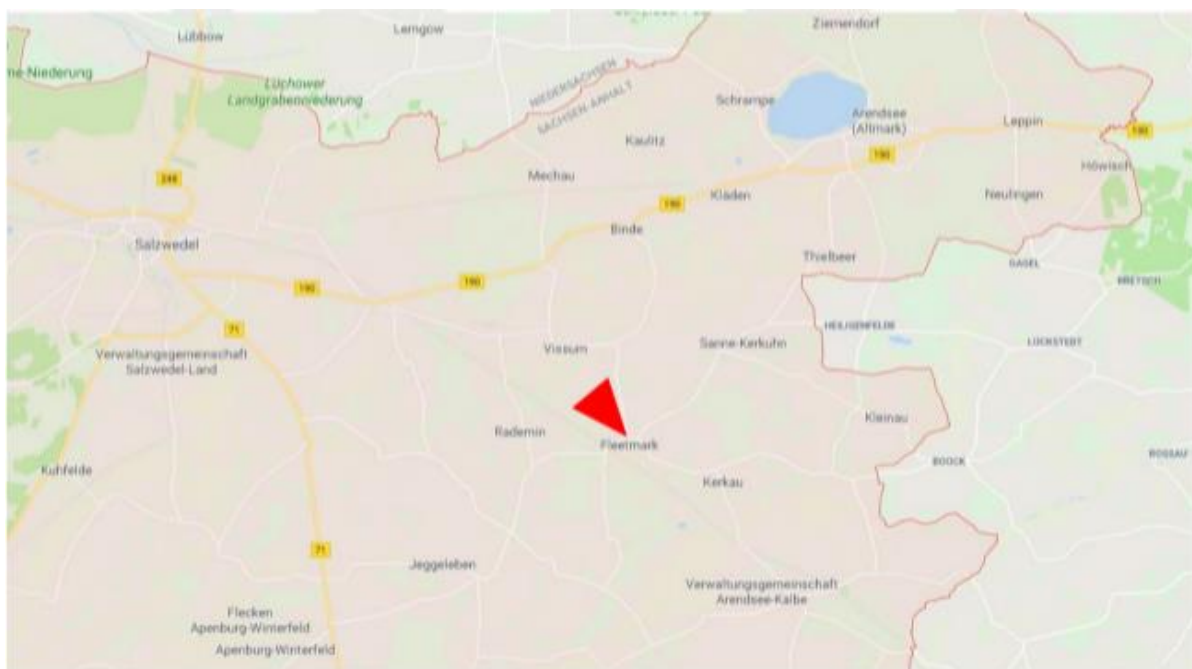

Lagepläne

Der Forstbetrieb liegt im nördlichen Sachsen-Anhalt im ländlichen Altmarkkreis Salzwedel nahe der Ortschaft Fleetmark. Die Kreisstadt Salzwedel (24.200 Einw.) ist rund 23 km in nordwestlicher Richtung entfernt. Nächstgelegene Großstadt ist das niedersächsische Wolfsburg ca. 75 km süd-westlich.

Lagepläne